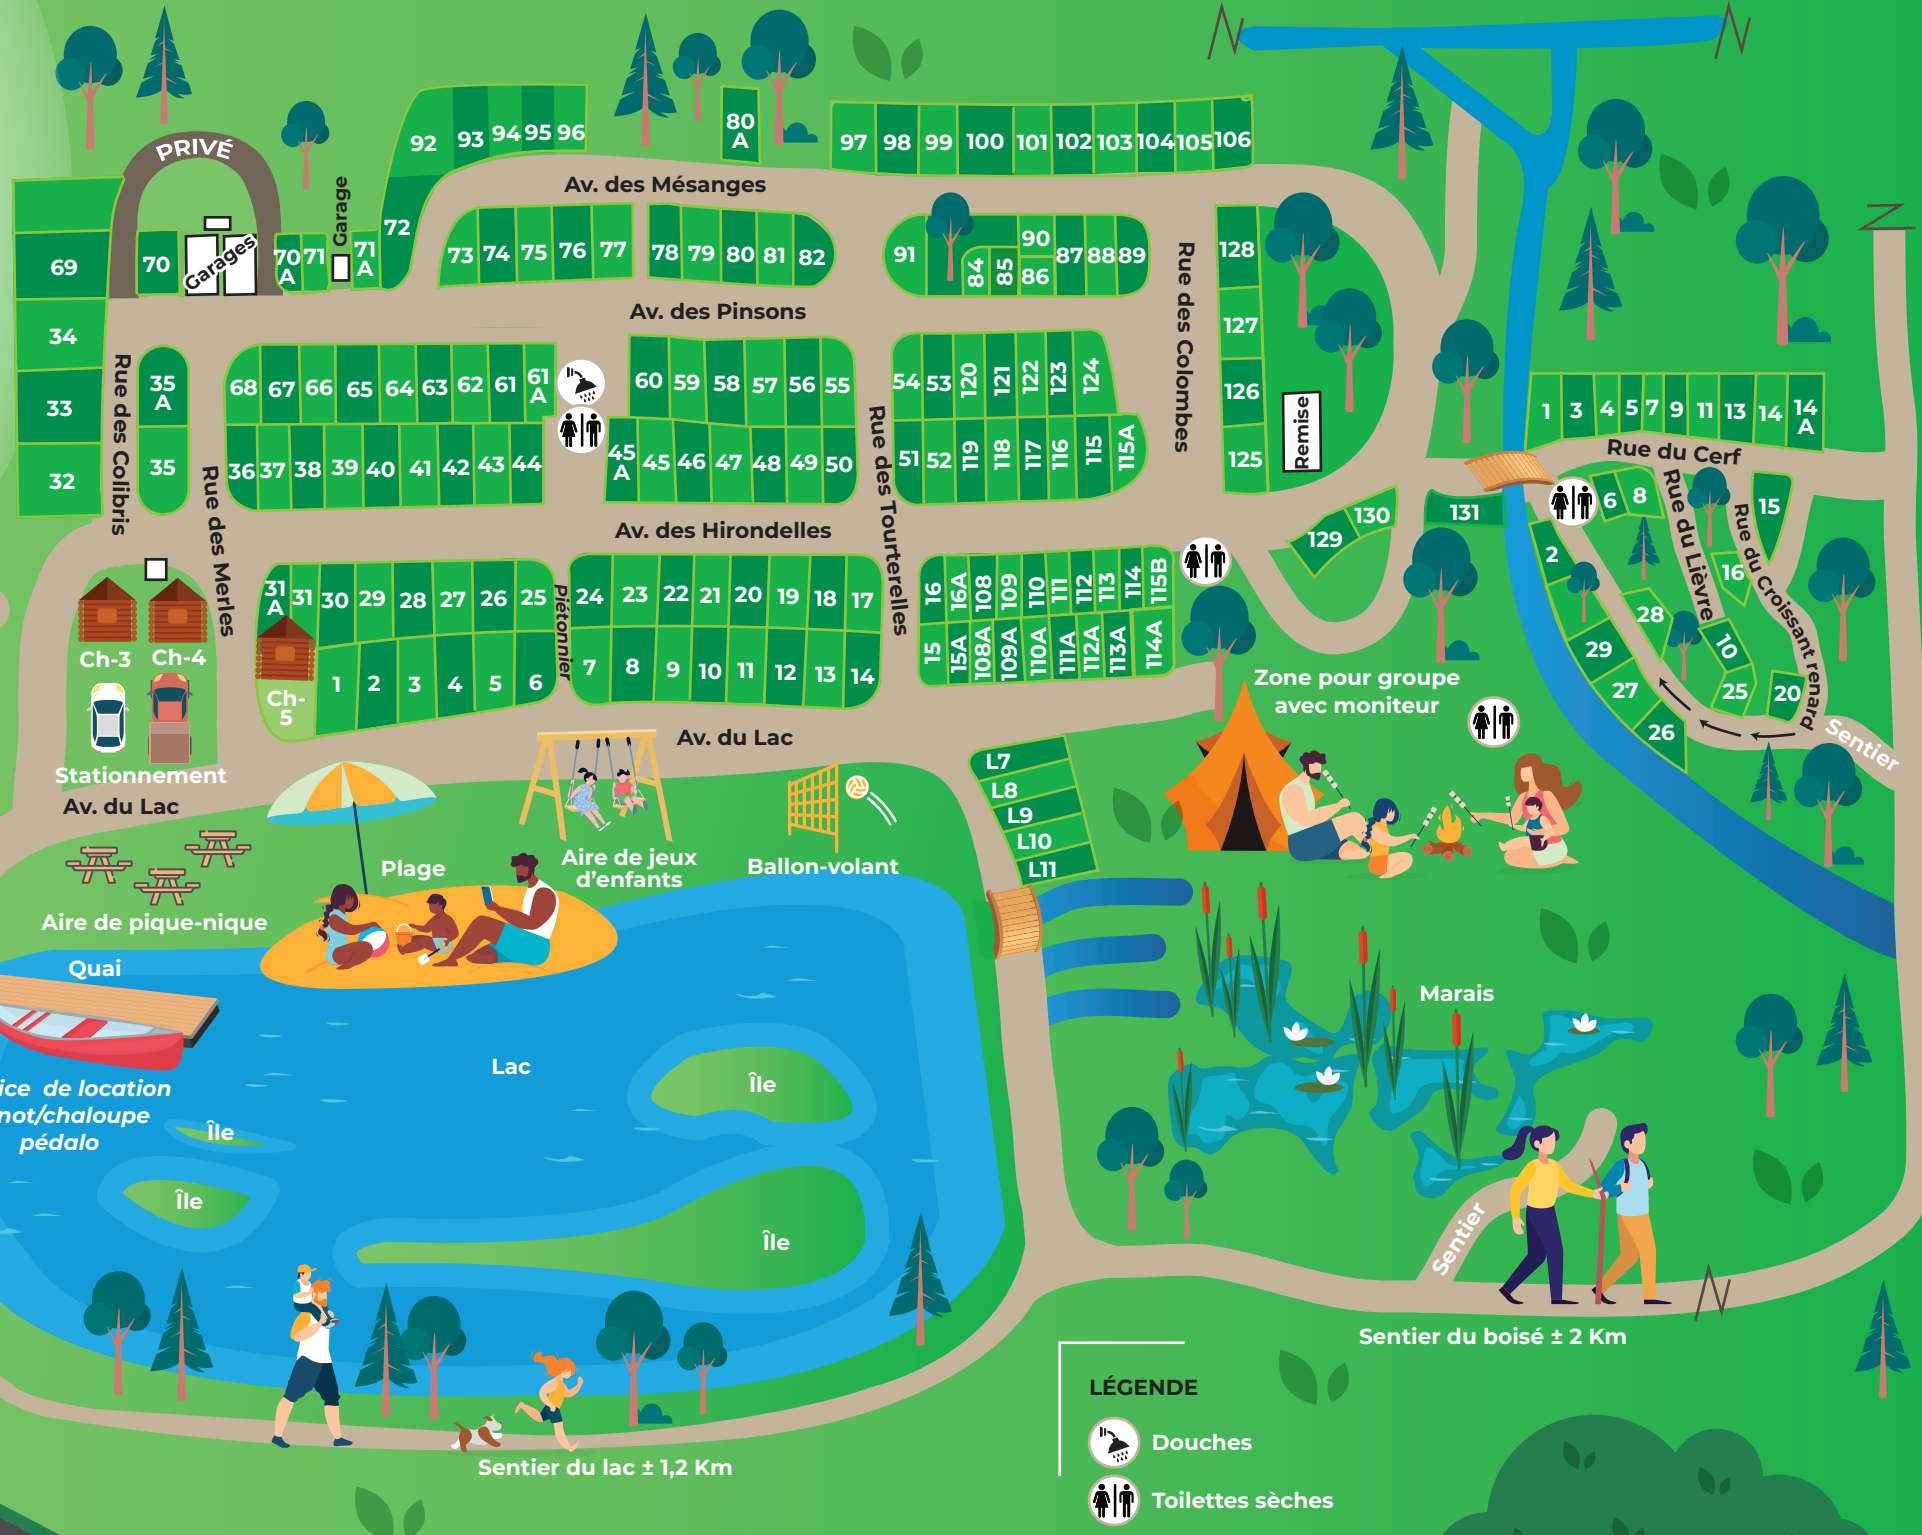

CAMPING PLAGE 4 ÎLES

EXPÉRIENCE

WWW.RVEXPERIENCE.COM

LÉGENDE

- Douches
- Toilettes sèches

Pétanque

Jeux de fer

Salle communautaire

Chalet 1

Accueil Dépanneur

Entrée principale

Stationnement

Face au lac

L1
L2
L3
L4
L5
L6

3^e rang Nord

Sentier du lac ± 1,2 Km

Sentier du boisé ± 2 Km